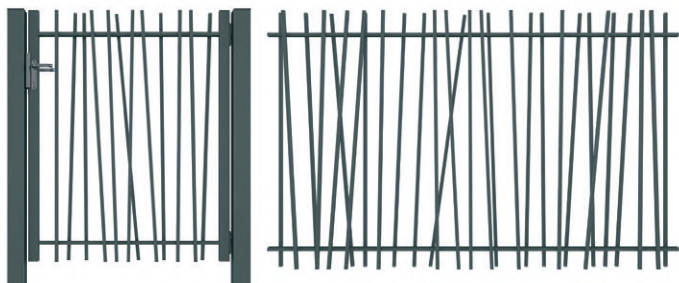

Odstęp pomiędzy pionowymi profilami wynosi maksymalnie 110 mm.

Poziome profile prostokątne: 40 x 20 mm

Pionowe profile kwadratowe: 20 x 20 mm

Słupy

Słupy Bekafix

Panele CreaZen montuje się na stalowych słupach Bekafix poprzez nasunięcie profili poziomych na specjalne złączki.

Technologia powlekania

Panele są cynkowane ogniowo i pokrywane powłoką poliestrową (min. 60 mikronów). Słupy Bekafix są ocynkowane wewnątrz i na zewnątrz oraz pokryte powłoką poliestrową (min. 60 mikronów).

Accessories

Akcesoria instalacyjne:

- plastikowe złączki mocujące ze śrubą nierdzewną i nakrętką
- płyty podstawy
- złączki narożne do instalowania paneli pod kątem
- kapturki do pionowych profili

Kolory

Antracyt RAL 7016

Inne kolory są dostępne na zamówienie.

Bramy

Panele CreaZen uzupełniają furtki i bramy dwuskrzydłowe CreaZen.

ASORTYMENT PANELI CREAZEN

Wysokość ogrodzenia [mm]	Wymiary paneli (szer. x wys.) [mm]	Wysokość słupa do betonu [mm]	Wysokość słupa na podstawie [mm]	Liczba mocowań na słup
1000	2400 x 1000	1475	1075	4
1200	2400 x 1200	1675	1275	4
1500	2400 x 1500	1975	1575	4
1700	2400 x 1700	2175	1775	4
2000	2400 x 2000	2575	2075	4